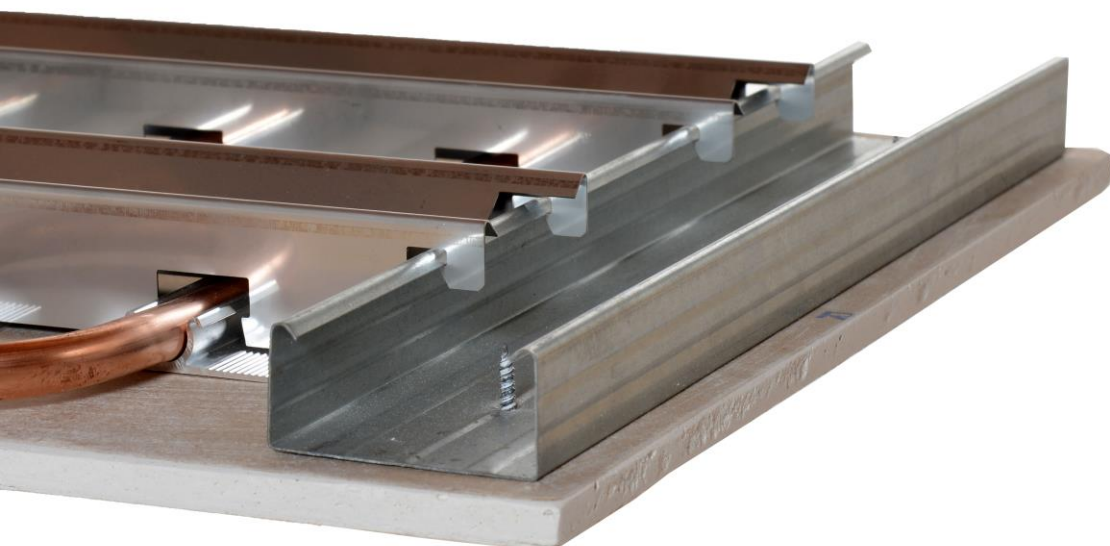

THERMISCH
COMFORT

LUCHTKWALITEIT

AKOESTIEK

LICHT

CLIMAGIPS

“Naadloos en topakoestiek met vermogens passend bij vele warmtelasten”

- ✓ Koelen
- ✓ Verwarmen
- ✓ Naadloos
- ✓ Geluidabsorptie

CLIMAGIPS

Naadloos strak afgewerkt gipsplafond eventueel met grafiet toevoeging voor een optimale thermische geleiding.

AFWERKNIVEAUS

Fijn

Standaard

Grof

SYSTEEMKENMERKEN

- Type systeem Diffusiedicht koper-/kunststofsysteem
- Capaciteit koelen 45 – 85 W/m²
- Capaciteit verwarmen 65 – 140 W/m²
- Inbouwhoogte > 100 mm
- Diffusiedichtheid Zuurstofdiffusiedicht conform DIN 4726
- Werkdruk max. 10 bar
- Drukverlies max. 40 kPa
- Debiet Projectafhankelijk

VOORDELEN COMFORT

- Capaciteiten met name door straling (radiatie)
- Één systeem voor koelen en verwarmen
- Zeer lage lichtsnelheid in de leefzone
- Gelijkmatige temperatuurverdeling
- Perfecte geluidsabsorptie door gebruik geperforeerde panelen met akoestische afwerking
- Geluidloos systeem