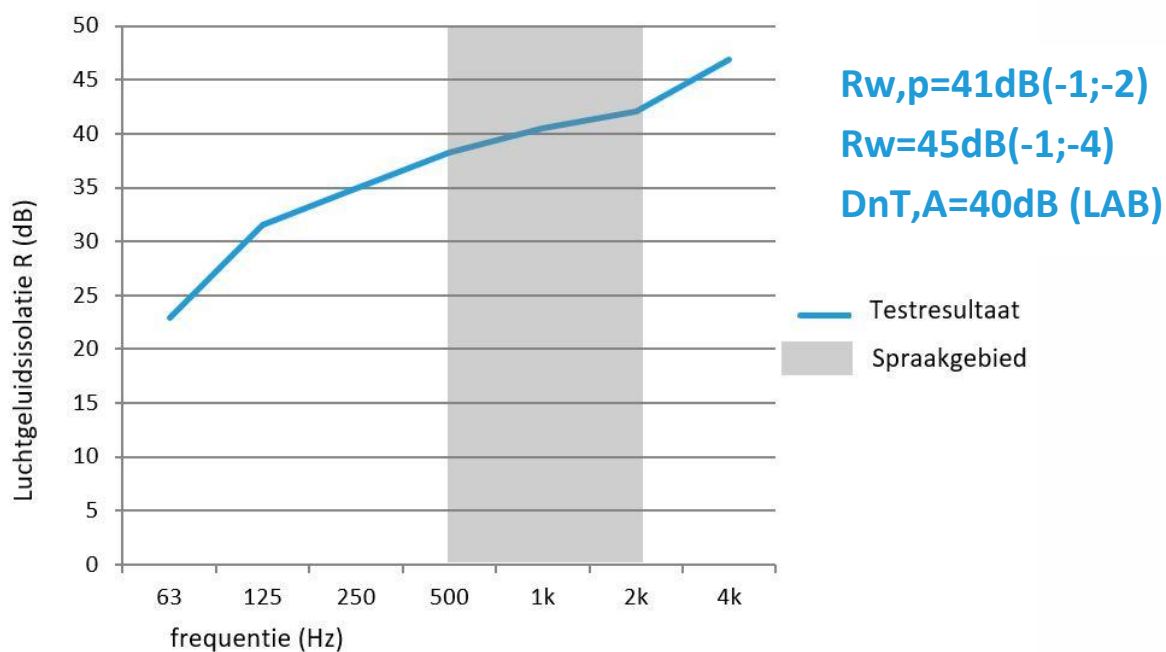

### Eigenschappen

Productlijn:	Verwol Slimline
Deurtype:	Flushdeur
Afwerking:	Dubbel beglaasd
Spouwvulling:	Nvt
Referentie:	A3651
Datum:	14-10-2019

### Resultaten luchtgeluidsisolatiemeting

De luchtgeluidsisolatiemeting is uitgevoerd conform NEN-EN-ISO 10140-2 en NEN-EN-ISO 717-1 in de isolatiemeetruimte van Peutz te Mook. De afmetingen van de meetopening zijn (BxH) 1.000 mm x 2.200 mm.