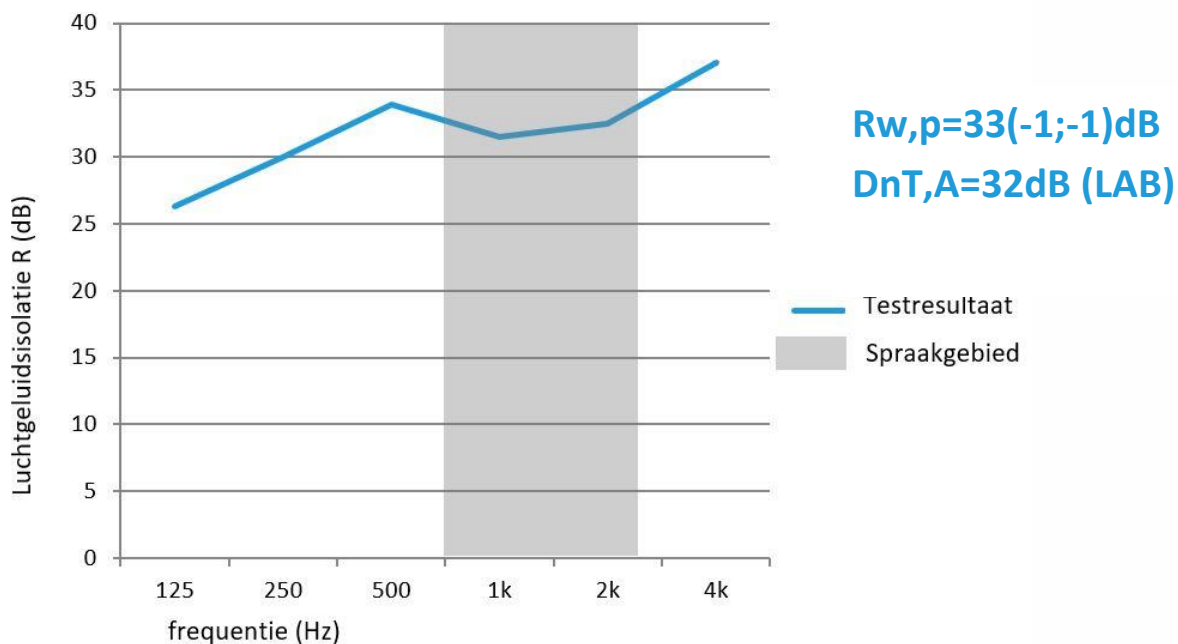

Verwol houten deuren

Eigenschappen

Productlijn: Verwol deuren
Afwerking: HPL of fineer
Referentie: A 2000-1-RA
Datum: 1-3-2010

Resultaten luchtgeluidsisolatiemeting

De luchtgeluidsisolatiemeting is uitgevoerd conform ISO 140-3:1995 in de isolatiemeetruimte van Peutz te Mook.