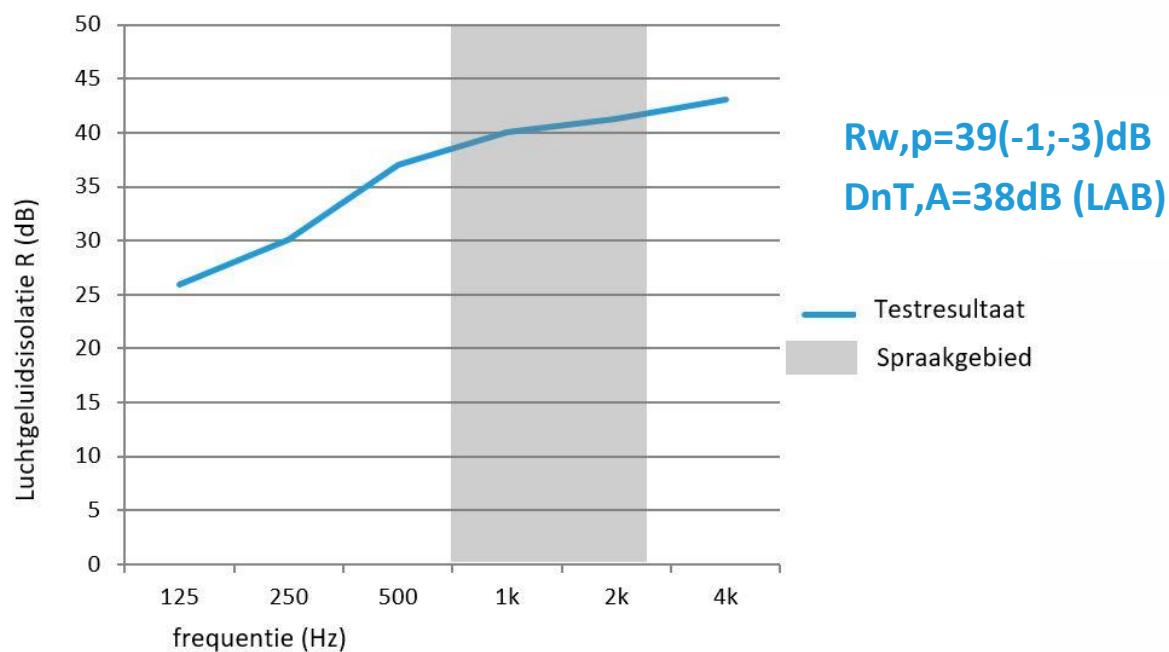

Verwol houten deuren

Eigenschappen

Productlijn: Verwol deuren
Afwerking: HPL of fineer
Referentie: A 2000-1-RA
Datum: 1-3-2010

Resultaten luchtgeluidsisolatiemeting

De luchtgeluidsisolatiemeting is uitgevoerd conform ISO 140-2:2010 in de isolatiemeetruimte van Peutz te Mook.