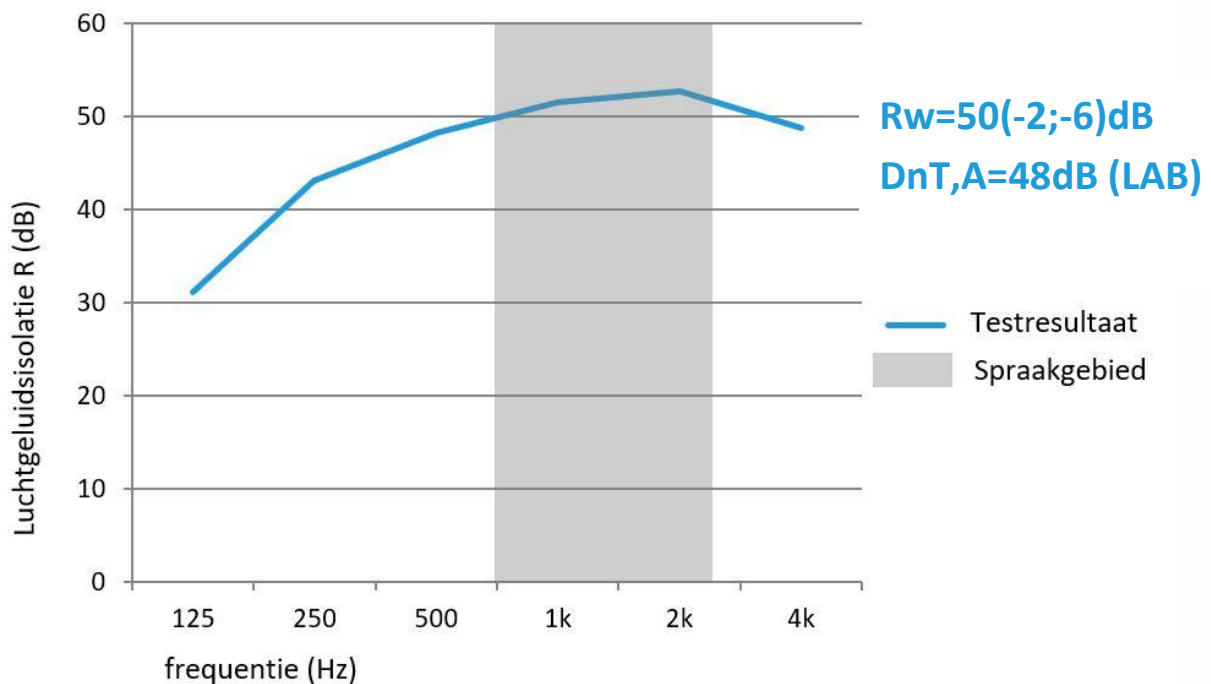

Luchtgeluidsisolatie Slimline T100

Eigenschappen

| | |
|---------------|-----------------|
| Productlijn: | Verwol Slimline |
| Wandtype: | T100 |
| Afwerking: | Gipsvinyl |
| Spouwvulling: | 45 mm steenwol |
| Referentie: | A1206-1 |
| Datum: | 25-10-2002 |

Resultaten luchtgeluidsisolatiemeting

De luchtgeluidsisolatiemeting is uitgevoerd conform NEN-EN-ISO 10140-2 en NEN-EN-ISO 717-1 in de isolatiemeetruimtes van Peutz BV te Mook. De afmetingen van de meetopening zijn (BxH) 4300 mm x 2800 mm.