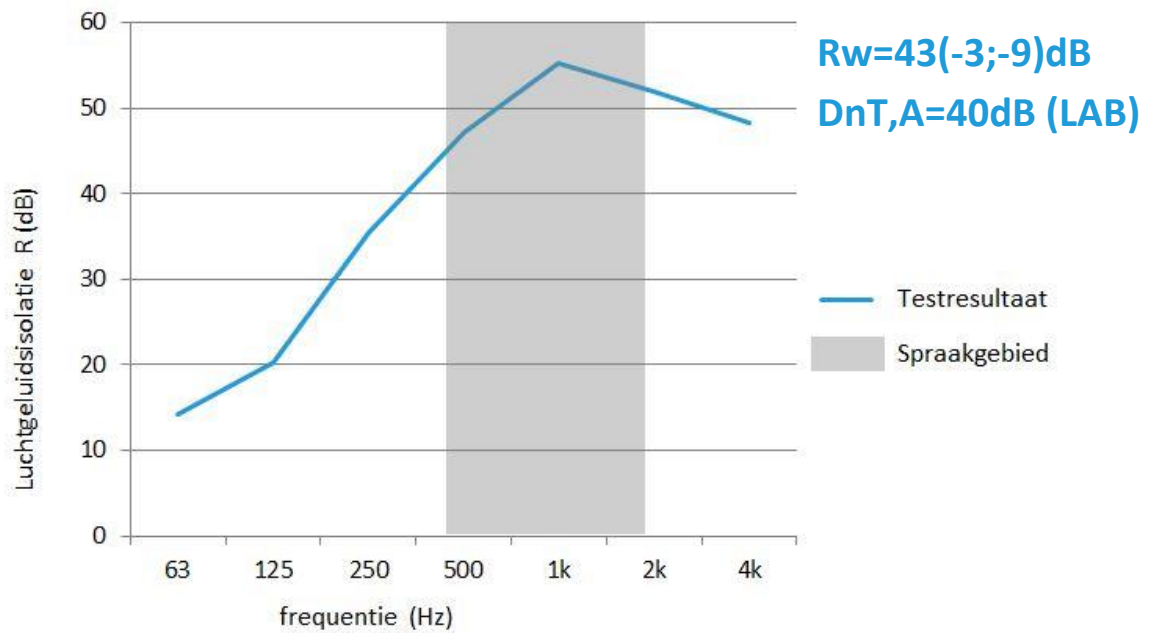

Luchtgeluidsisolatie Slimline V100

Eigenschappen

Productlijn:	Verwol Slimline
Wandtype:	V100 0-voeg
Afwerking:	Spaanplaat melamine
Spouwvulling:	Minerale wol
Referentie:	A3080-2
Datum:	22 april 2016

Resultaten luchtgeluidsisolatiemeting

De luchtgeluidsisolatiemeting is uitgevoerd conform NEN-EN-ISO 10140-2 en NEN-EN-ISO 717-1 in de isolatiemeetruimtes van Peutz BV te Mook. De afmetingen van de meetopening zijn (BxH) 4.300 mm x 2.800 mm.