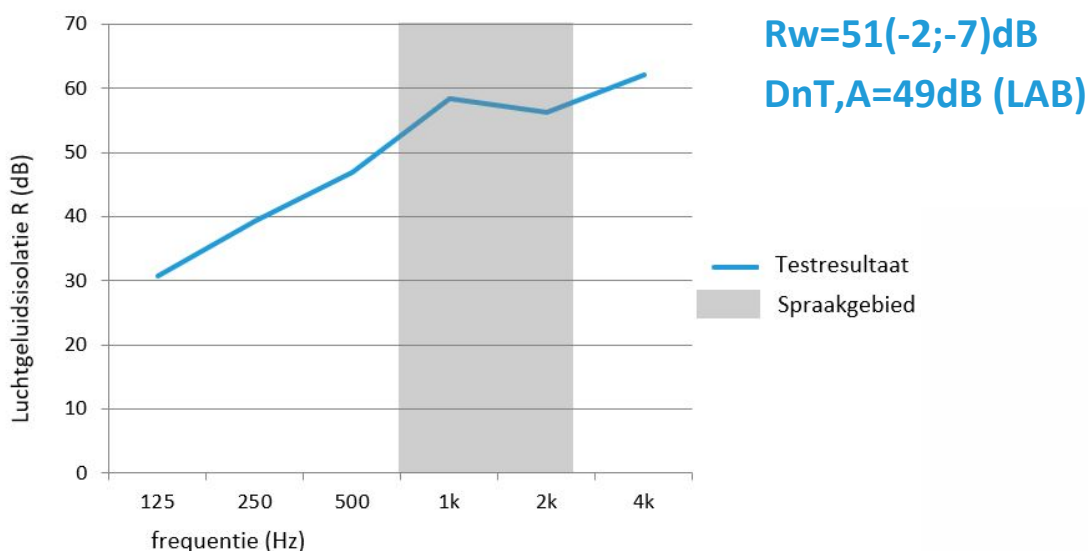

Luchtgeluidsisolatie Slimline V100

Eigenschappen

Productlijn:	Verwol Slimline
Wandtype:	V100 0-voeg
Afwerking:	Staalplaat
Spouwvulling:	Gipsplaat en glaswol
Referentie:	A3961-157-158-159
Datum:	26 januari 2021

Resultaten luchtgeluidsisolatiemeting

De luchtgeluidsisolatiemeting is uitgevoerd conform NEN-EN-ISO 10140-2 en NEN-EN-ISO 717-1 in de isolatiemeetruimtes van Peutz BV te Mook. De afmetingen van de meetopening zijn (BxH) 4.300 mm x 2.800 mm.