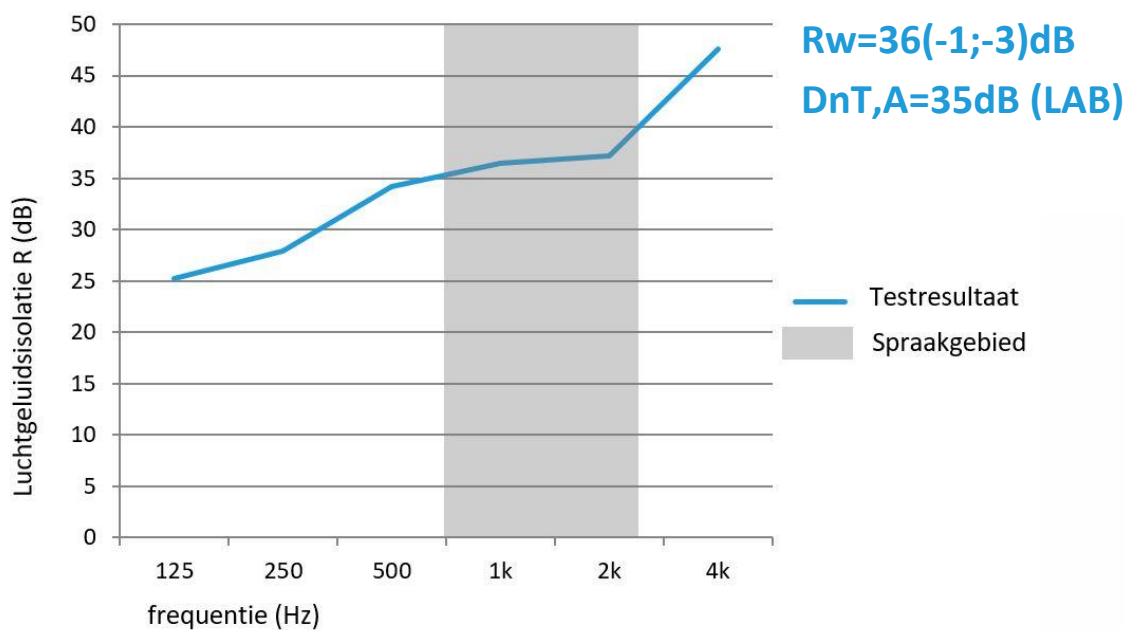

Luchtgeluidsisolatie Verwol Vintage Vision

Eigenschappen

Productlijn:	Verwol Systeemwanden
Wandtype:	Vintage Vision
Afwerking:	Glas
Spouwvulling:	Nvt
Referentie:	00330-11159-02
Datum:	23 februari 2016

Resultaten luchtgeluidsisolatiemeting

De luchtgeluidsisolatiemeting is uitgevoerd conform NEN-EN-ISO 10140-2 en NEN-EN-ISO 717-1 in de isolatiemeetruimtes van DPA Cauberg-Huygen te Zwolle. De afmetingen van de meetopening zijn (BxH) 4.050 mm x 3.155 mm.