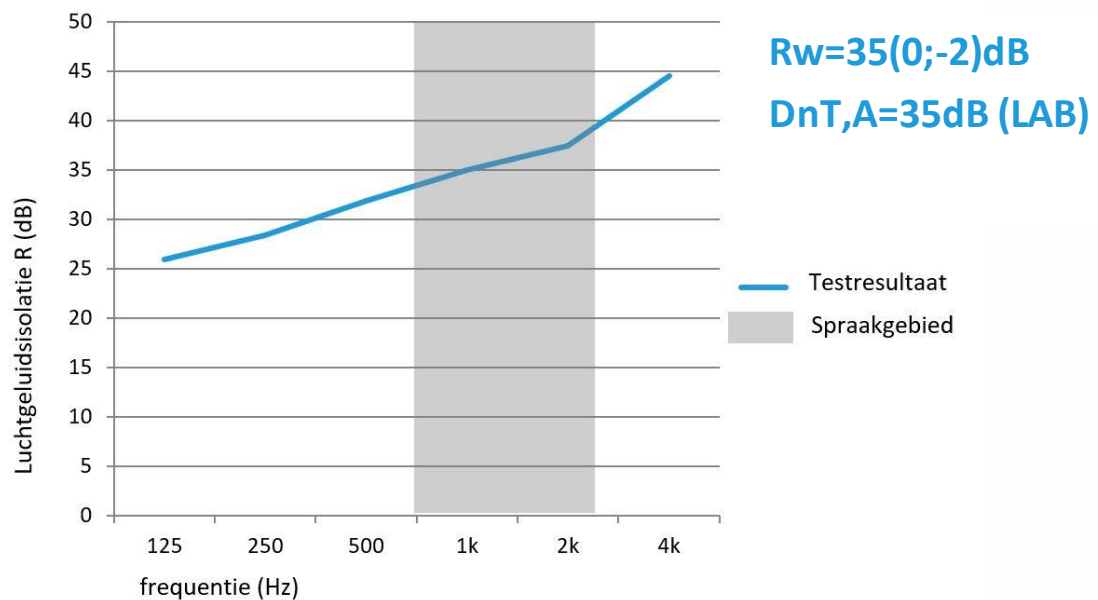

Luchtgeluidsisolatie Biobased Woodvision

Eigenschappen

| | |
|---------------|----------------------------|
| Productlijn: | Verwol Biobased Woodvision |
| Wandtype: | Type 1, enkelglas |
| Afwerking: | Glas |
| Spouwvulling: | Nvt |
| Referentie: | A3651-2-RA-002 |
| Datum: | 4 september 2019 |

Resultaten luchtgeluidsisolatiemeting

De luchtgeluidsisolatiemeting is uitgevoerd conform NEN-EN-ISO 10140-2 en NEN-EN-ISO 717-1 in de isolatiemeetruimtes van Peutz BV te Mook. De afmetingen van de meetopening zijn (BxH) 4.300 mm x 2.800 mm.

Afbeeldingen Woodvision enkelglas type 1

Woodvision Type 1 bevat flush overgangen tussen glaspanelen. Type 2 is voorzien van verticale stijlen.