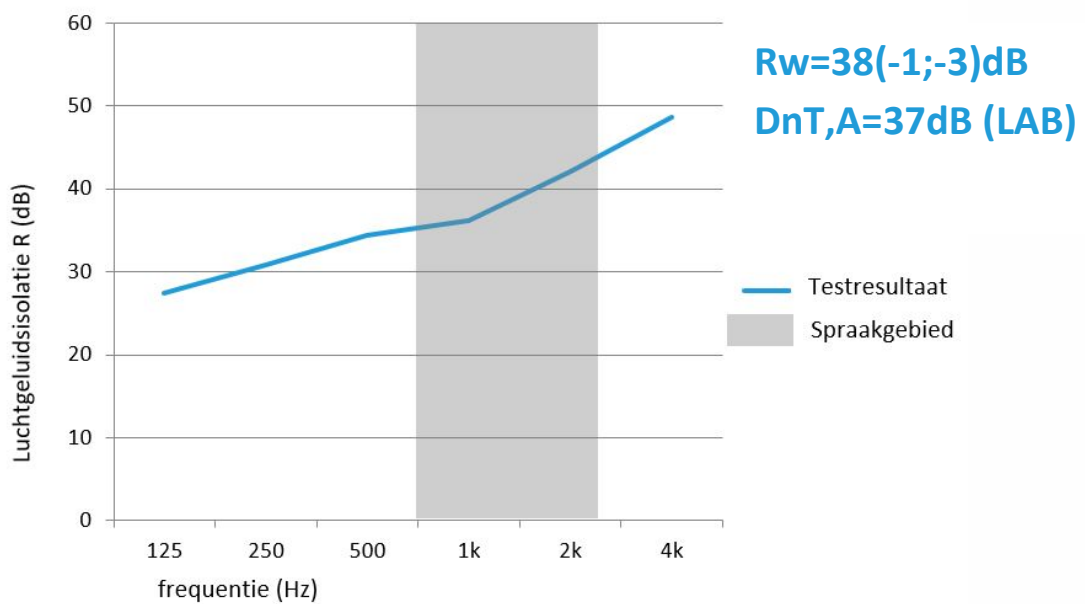

Luchtgeluidsisolatie Biobased Woodvision

Eigenschappen

Productlijn:	Verwol Biobased Woodvision
Wandtype:	Type 1, enkelglas
Afwerking:	Glas
Spouwvulling:	Nvt
Referentie:	A3961
Datum:	27-1-2021

Resultaten luchtgeluidsisolatiemeting

De luchtgeluidsisolatiemeting is uitgevoerd conform NEN-EN-ISO 10140-2 en NEN-EN-ISO 717-1 in de isolatiemeetruimtes van Peutz BV te Mook. De afmetingen van de meetopening zijn (BxH) 4.300 mm x 2.800 mm.