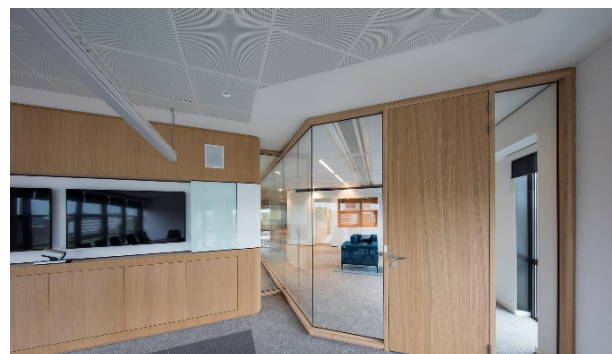

De luchtgeluidsisolatiemeting is uitgevoerd conform NEN-EN-ISO 10140-2 en NEN-EN-ISO 717-1 in de isolatiemeetruimtes van Peutz BV te Mook. De afmetingen van de meetopening zijn (BxH) 4.300 mm x 2.800 mm.

Afbeeldingen Woodvision enkelglas type 1

Woodvision Type 1 bevat flush overgangen tussen glaspanelen. Type 2 is voorzien van verticale stijlen..