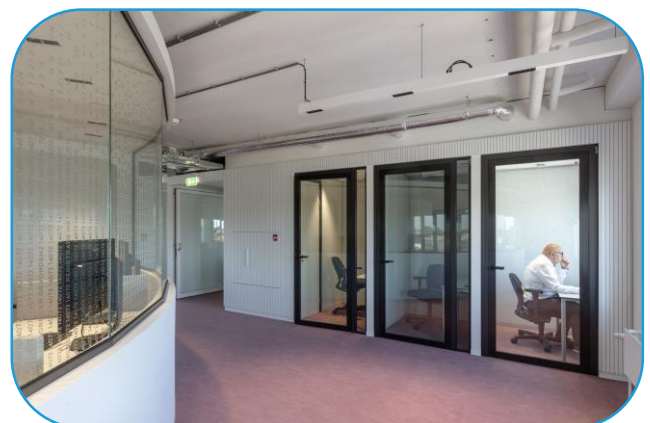

Verwol HPL- en Flushdeuren

De HPL-deur van Verwol heeft een kanaalspaanbody of volspaanbody en is voorzien van een HPL-toplaag. U kunt bij de HPL-deur standaard kiezen uit Cecile C-, Tavira L of Leona L- deurbeslag.