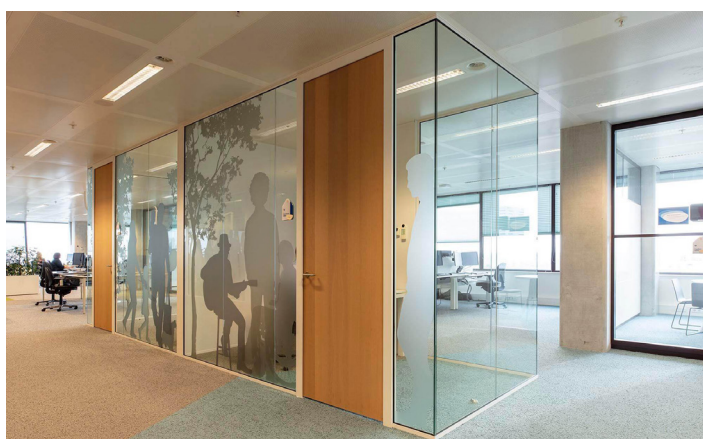

Verwol beslag HPLdeuren

De HPL-deur van Verwol heeft een kanaalspaanbody of volspaanspaanbody en is voorzien van een HPL- toplaag. U kunt bij de HPL-deur standaard kiezen uit Cecile C-, Tavira L of Leona L- deurbeslag.

Cecil C-model rond rozet RVS

Tavira L-model rond rozet RVS

Leona L-model rond rozet RVS

Chase C-Model rond rozet
fijnstructuur mat

Tavira L-model rond rozet
fijnstructuur mat

Leona L-model rond rozet
fijnstructuur mat