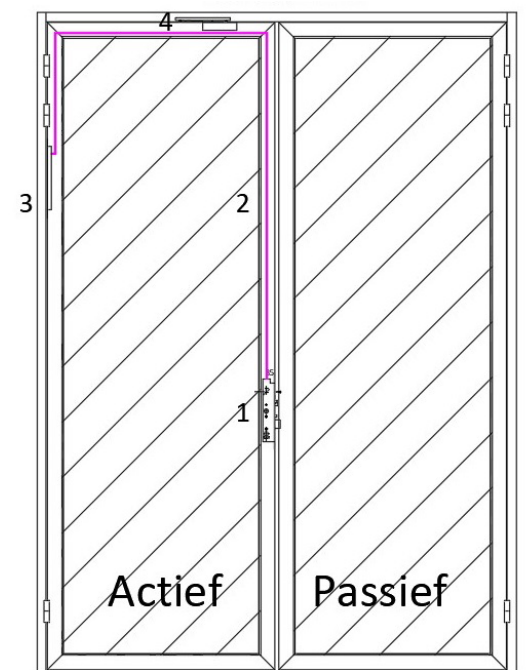

Dubbele deur met elektrisch slot

- 1: Elektrisch slot- EL460/DM40
- 2: Kabel
- 3: Kabelovergang- EA281
- 4: Deurdranger- Dorma TS92B