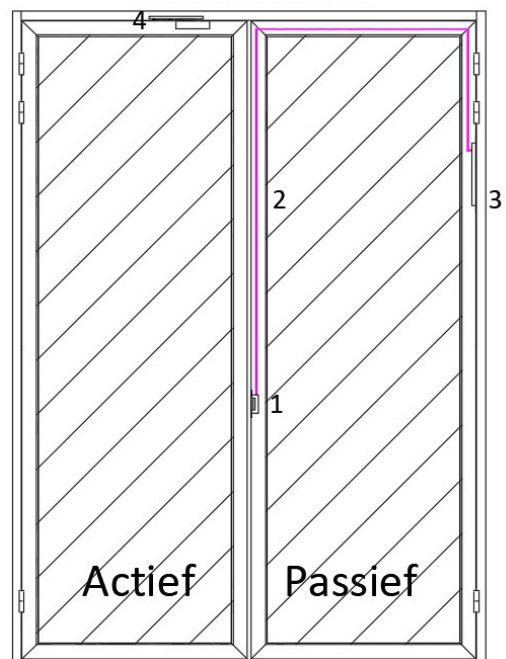

Enkele deur met elektrische sluitplaat

- 1: Elektrische sluitplaat- Vema KL17
- 2: Kabel
- 3: Deurdranger- Dorma TS92B

Dubbele deur met elektrische sluitplaat

- 1: Elektrische sluitplaat- Vema KL17
- 2: Kabel
- 3: Kabelovergang- EA281
- 4: Deurdranger- Dorma TS92B