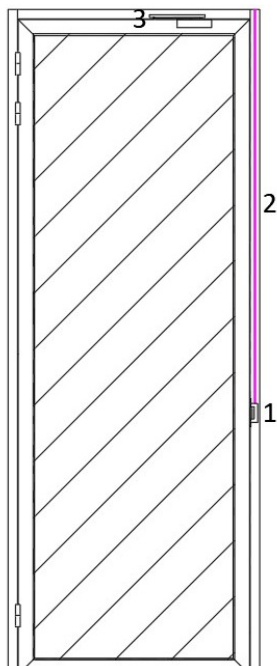

Elektrische sloten

Wij kunnen de deuren met elektrische sloten / sluitplaten leveren of wij kunnen ervoor zorgen dat de juiste frezingen gemaakt worden in onze deuren zodat de elektrische sloten / sluitplaten later aangebracht kunnen worden. De onderstaande 4 combinaties zijn onze standaard mogelijkheden. Neem contact met ons op om de maatwerkmogelijkheden door te nemen.

Enkele deur met elektrische sluitplaat

- 1: Elektrische sluitplaat- Vema KL17
- 2: Kabel
- 3: Deurdranger- Dorma TS92B