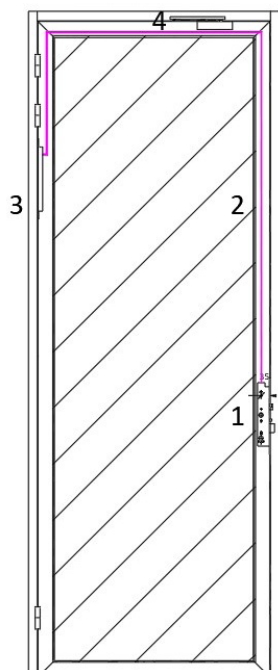

Enkele deur met elektrisch slot

- 1: Elektrisch slot- EL460/DM35
- 2: Kabel
- 3: Kabelovergang- EA281
- 4: Deurdranger- Dorma TS92B