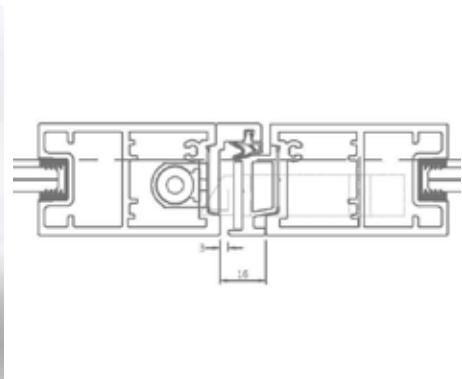

Verwol dubbele deuren

De detailafbeeldingen laten zien dat de actieve deur flush aansluit op de passieve deur.

Alle deuren van Verwol zijn ook in dubbele uitvoering verkrijgbaar. De dubbele Alu-kaderdeur is voorzien van een deurmaaldie de twee deuren 'Flush' op elkaar aansluit.

De deurmaaldie is voorzien van een extra deurrubber voor betere geluidsisolatie. Het deurmaaldieprofiel heeft een gezamenlijke breedte van 16 mm en wordt in dezelfde kleur afgewerkt als het deurprofiel zelf.