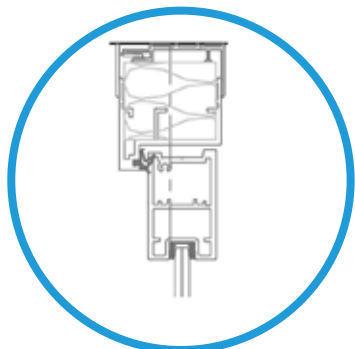

Verwol Vintage Vision deur enkelglas

Details Vintage Vision enkelglas deur in een Vintage Vision systeemwand

Bovenprofiel
Vintage Vision enkelglas deur