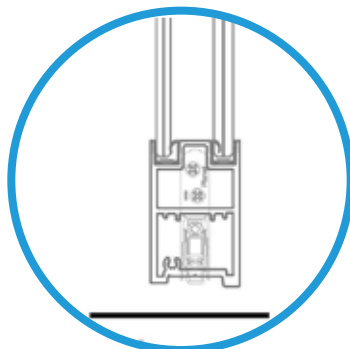

Onderprofiel
Alu-kader dubbelglas