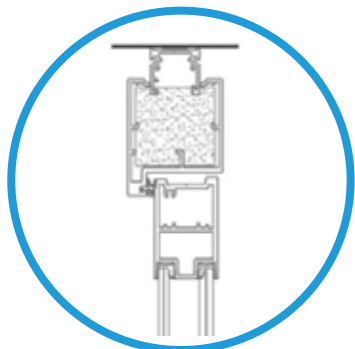

Verwol Alu-kaderdeur dubbelglas

Details Alu-kaderdeur dubbelglas in een Slimline Clearvision 30

Bovenprofiel
Alu-kader dubbelglas