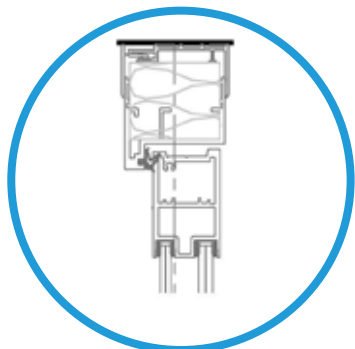

Verwol Vintage Vision deur dubbelglas

Details Vintage Vision dubbelglas deur in een Vintage Vision systeemwand

Bovenprofiel
Vintage Vision dubbelglas deur