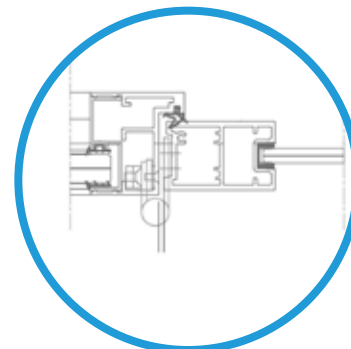

Bovenprofiel horizontaal detail
Vintage Vision enkelglas deur

Specificaties Vintage Vision enkelglas deur

- Deurdikte: 40 mm
- Deurbreedte: 930 mm standaard, overig op aanvraag
- Hoogte: tot 3.000 mm standaard, overig op aanvraag
- Profielen: aluminium, 65 mm breed
- Deurkozijnen: 60 dik inclusief 3D stelmogelijkheid
- Kleuren profielen: gemoffeld in RAL-kleur 9005 zwart standaard of fijnstructuur