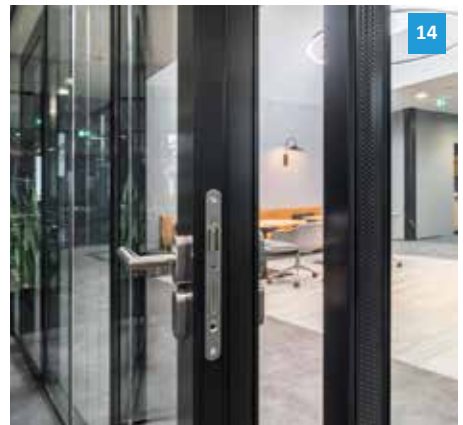

Dubbelglas deur met horizontale en verticale profielen, $Rw,p=39dB$

14

Flush deur

Wanddikte glazen deur, aluminium profielen lopen evenwijdig met het glas, $Rw,p=41dB$

16

Volglas deuren

Gehard glas (10 mm) tot 2.700 mm hoog