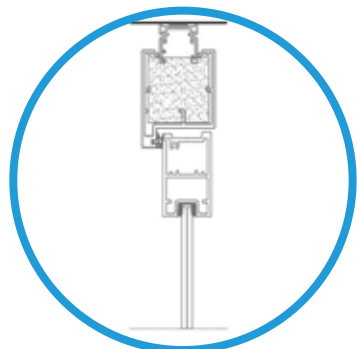

Verwol Alu-kaderdeur enkelglas

Details Alu-kaderdeur enkelglas in een Slimline Clearvision 30

Bovenprofiel
Alu-kader enkelglas